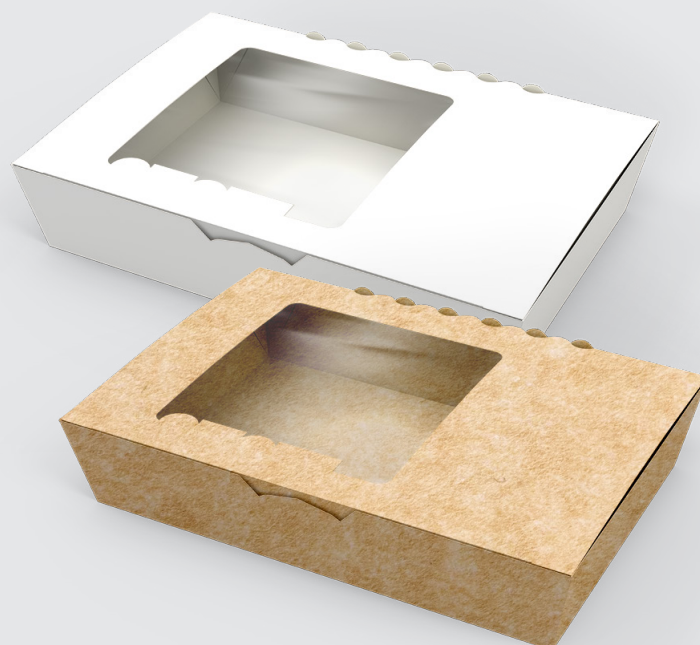

Width : 219mm
Lenght : 117mm
Height : 74mm

SUSHI BOXES

SMALL SUSHI BOX

Width : 82mm
Lenght : 158mm
Height : 40mm

MEDIUM SUSHI BOX

Width : 122mm
Lenght : 180mm
Height : 40mm

LARGE SUSHI BOX

Width : 130mm
Lenght : 210mm
Height : 40mm

VP SUSHI BOXES

SMALL VP SUSHI BOX

Width : 82mm
Lenght : 158mm
Heiht : 40mm

MEDIUM VP SUSHI BOX

Width : 122mm
Lenght : 180mm
Heiht : 40mm

LARGE VP SUSHI BOX

Width : 130mm
Lenght : 210mm
Heiht : 40mm

WRAP BOXES

WRAP BOX

Width : 68mm
Lenght : 224mm

SANDWICH BOX

Width : 13mm
Lenght : 185mm
Height : 55mm

WINDOWED WRAP BOX

Width : 114mm
Lenght : 55mm
Height : 119mm

BAKERY RANGE

SMALL CAKE BOX

Width : 180mm
Length : 180mm
Height : 80mm
Options : 4 point pasted, 6 point pasted and windowed options available.

MEDIUM CAKE BOX

Width : 200mm
Length : 200mm
Height : 80mm
Options : 4 point pasted, 6 point pasted and windowed options available.