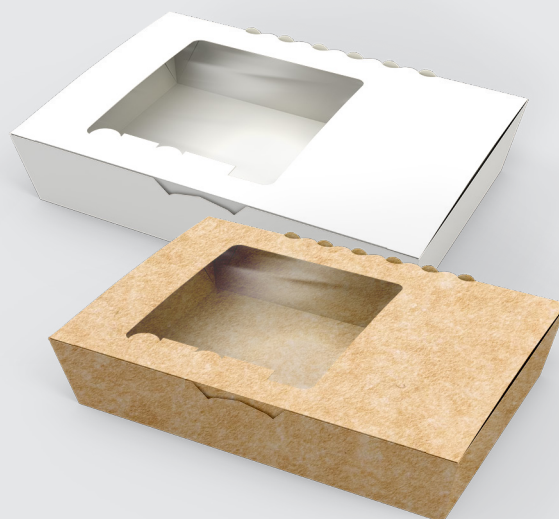

5 LEAK PROOF

Width : 195mm
Lenght : 140mm
Height : 65mm

CHICKEN BOXES

FC0 SMALL

Width : 139mm
Lenght : 79mm
Height : 55mm

FC1 MEDIUM

Width : 169mm
Lenght : 98mm
Height : 64mm

FC3 LARGE

Width : 219mm
Lenght : 117mm
Height : 74mm

SUSHI BOXES

SMALL SUSHI BOX

Width : 82mm
Lenght : 158mm
Height : 40mm

MEDIUM SUSHI BOX

Width : 122mm
Lenght : 180mm
Height : 40mm

LARGE SUSHI BOX

Width : 130mm
Lenght : 210mm
Height : 40mm

VP SUSHI BOXES

SMALL VP SUSHI BOX

Width : 82mm
Lenght : 158mm
Heiht : 40mm

MEDIUM VP SUSHI BOX

Width : 122mm
Lenght : 180mm
Heiht : 40mm

LARGE VP SUSHI BOX

Width : 130mm
Lenght : 210mm
Heiht : 40mm

WRAP BOXES

WRAP BOX

Width : 68mm
Lenght : 224mm

SANDWICH BOX

Width : 13mm
Lenght : 185mm
Height : 55mm

WINDOWED WRAP BOX

Width : 114mm
Lenght : 55mm
Height : 119mm

BAKERY RANGE

SMALL CAKE BOX